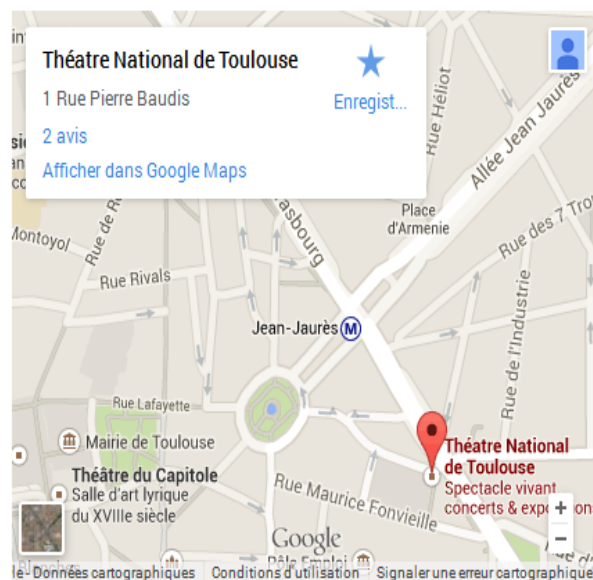

Comment se rendre au TNT ? Sortie du 29 janvier 2015

Du Faune au Sacre de Dominique BRUN

RDV à 19h devant le TNT.

ACCUEIL, INFORMATION ET LOCATIONS

Théâtre national de Toulouse Midi-Pyrénées
1 rue Pierre Baudis
BP 50919
31009 Toulouse cedex 6

T +33 (0)5 34 45 05 05
F +33 (0)5 34 45 05 21

ACCUEIL ET RÉSERVATIONS

Du mardi au samedi de 13h à 19h au TNT
par téléphone 05 34 45 05 05

ACCÈS TNT

Méto Station Jean Jaurès
Bus - Arrêt Jean Jaurès

Parking St-Georges
Tarif préférentiel pour les spectateurs du TNT
Forfait à 4€ ou 6€
Du Lundi au samedi de 18h à 01h
Le dimanche de 15h à 20h
Contremarque en vente au théâtre

LES SALLES

Grande salle 888 places numérotées
Petit théâtre 235 places
Studio 74 places

ACCÈS AU TNT

[Agrandir le plan](#)