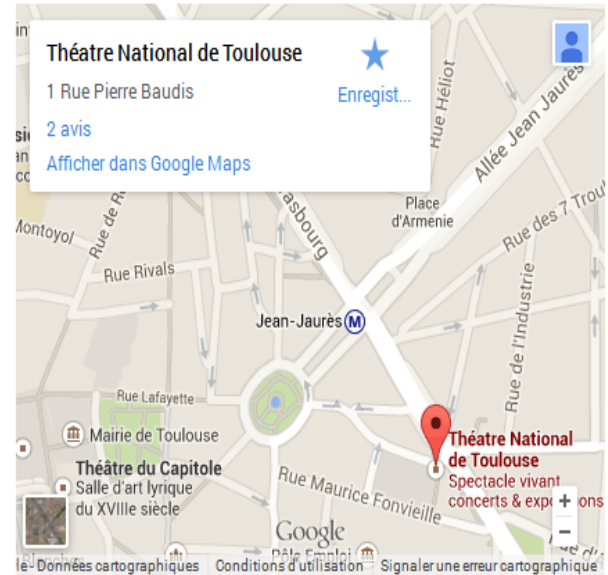

Comment se rendre au TNT ? Sortie du 29 janvier 2015

Du Faune au Sacre de Dominique BRUN

RDV à 19h devant le TNT.

ACCUEIL, INFORMATION ET LOCATIONS

Théâtre national de Toulouse Midi-Pyrénées
1 rue Pierre Baudis
BP 50919
31009 Toulouse cedex 6

T +33 (0)5 34 45 05 05
F +33 (0)5 34 45 05 21

ACCUEIL ET RÉSERVATIONS

Du mardi au samedi de 13h à 19h au TNT
par téléphone 05 34 45 05 05

ACCÈS TNT

Méto Station Jean Jaurès
Bus - Arrêt Jean Jaurès

Parking St-Georges
Tarif préférentiel pour les spectateurs du TNT
Forfait à 4€ ou 6€
Du Lundi au samedi de 18h à 01h
Le dimanche de 15h à 20h
Contremarque en vente au théâtre

LES SALLES

Grande salle 888 places numérotées
Petit théâtre 235 places
Studio 74 places

ACCÈS AU TNT

[Agrandir le plan](#)